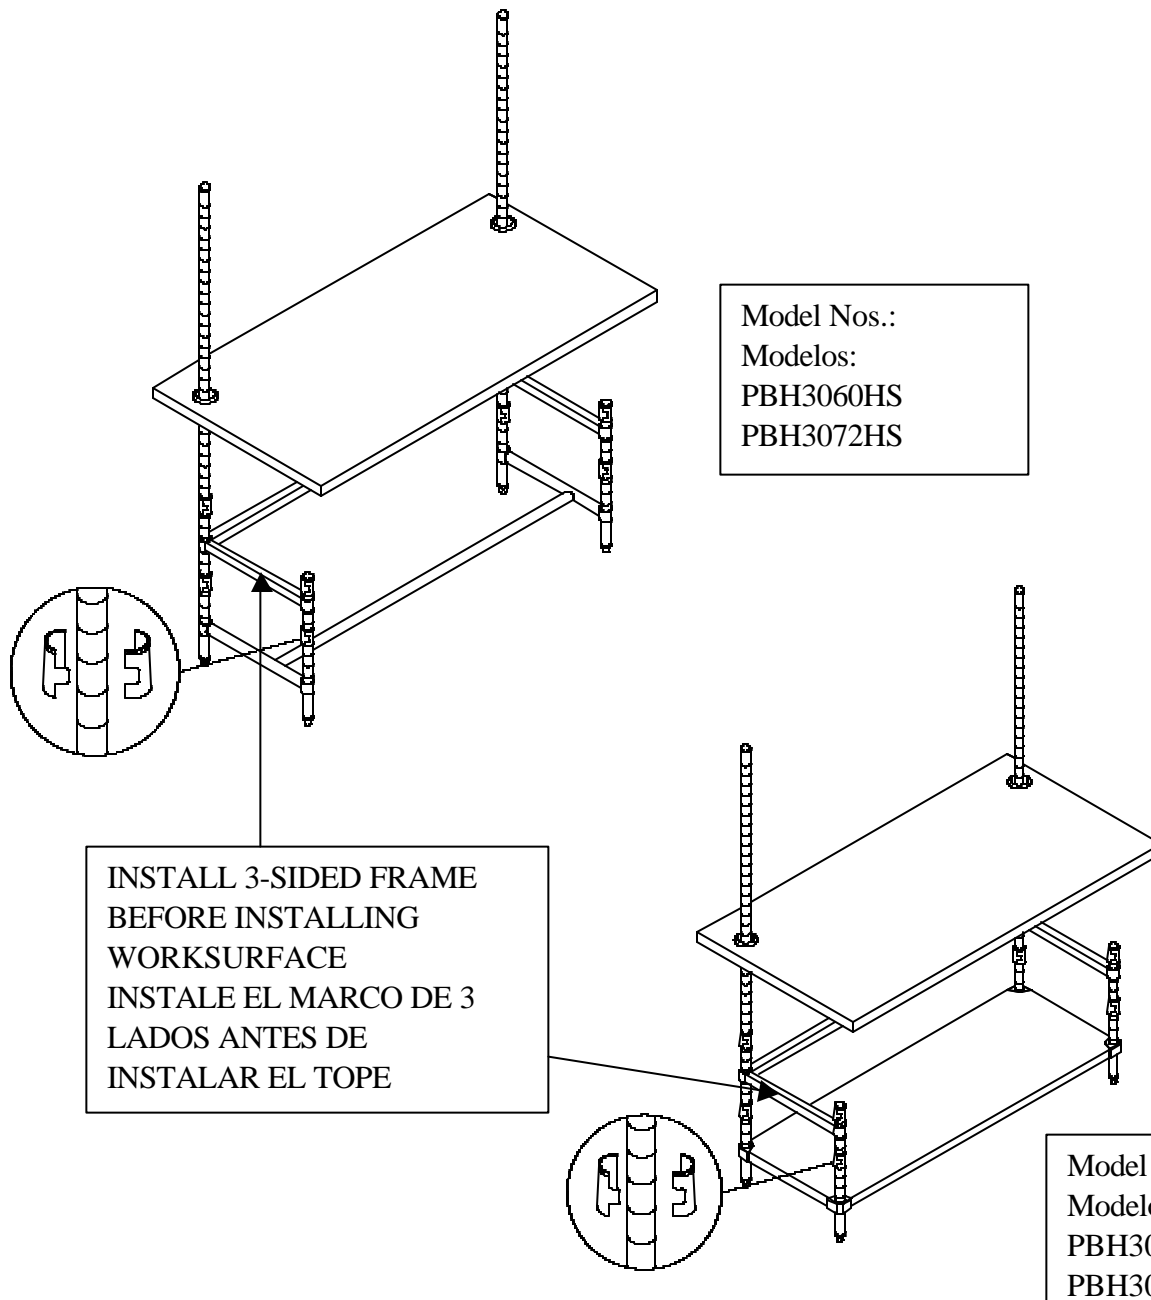

Blue Central Sterile Productivity Bench with Stainless Steel Top Centro de Productividad Esteril color Azul con Tope de Acero Inoxidable

Assembly Instructions

Instructions d'Assemblage

Instrucciones de Ensamblaje