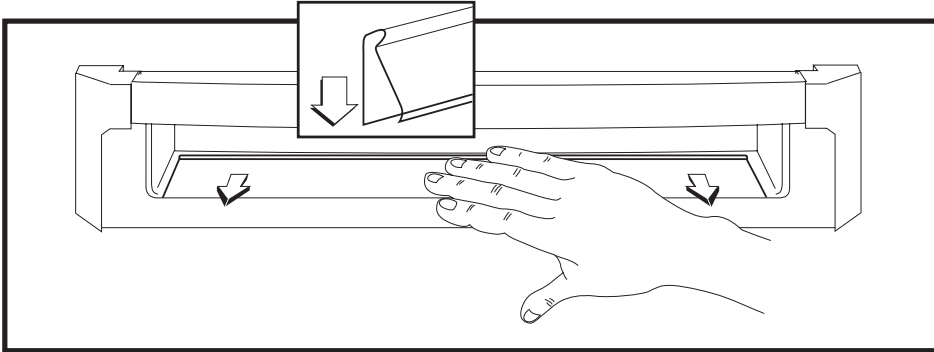

**Drawer
Tiroir
Cajón**

InterMetro Industries Corporation
North Washington Street, Wilkes-Barre, PA 18705
For Product Information Call: 1-800-433-2232
Visit Our Web Site: www.metro.com

L01-272
3/97

Information and specifications are subject to change
without notice. Please confirm at time of order.