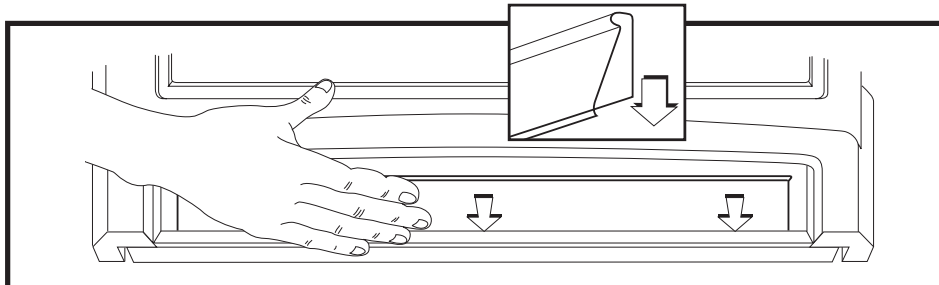

Drawer/Door Label Holders

Porte-étiquettes de porte/tiroir

Portaetiquetas para puertas y cajones

ASSEMBLY INSTRUCTIONS
INSTRUCTIONS D'ASSEMBLAGE
INSTRUCCIONES DE ENSAMBLAJE

Door – Top Mounted
Porte – installation supérieure
Puerta – de ensamblado por la parte superior

Door – Bottom Mounted
Porte – installation inférieure
Puerta – de ensamblado por la parte inferior

InterMetro Industries Corporation
North Washington Street, Wilkes-Barre, PA 18705
For Product Information Call: 1-800-433-2232
Visit Our Web Site: www.metro.com