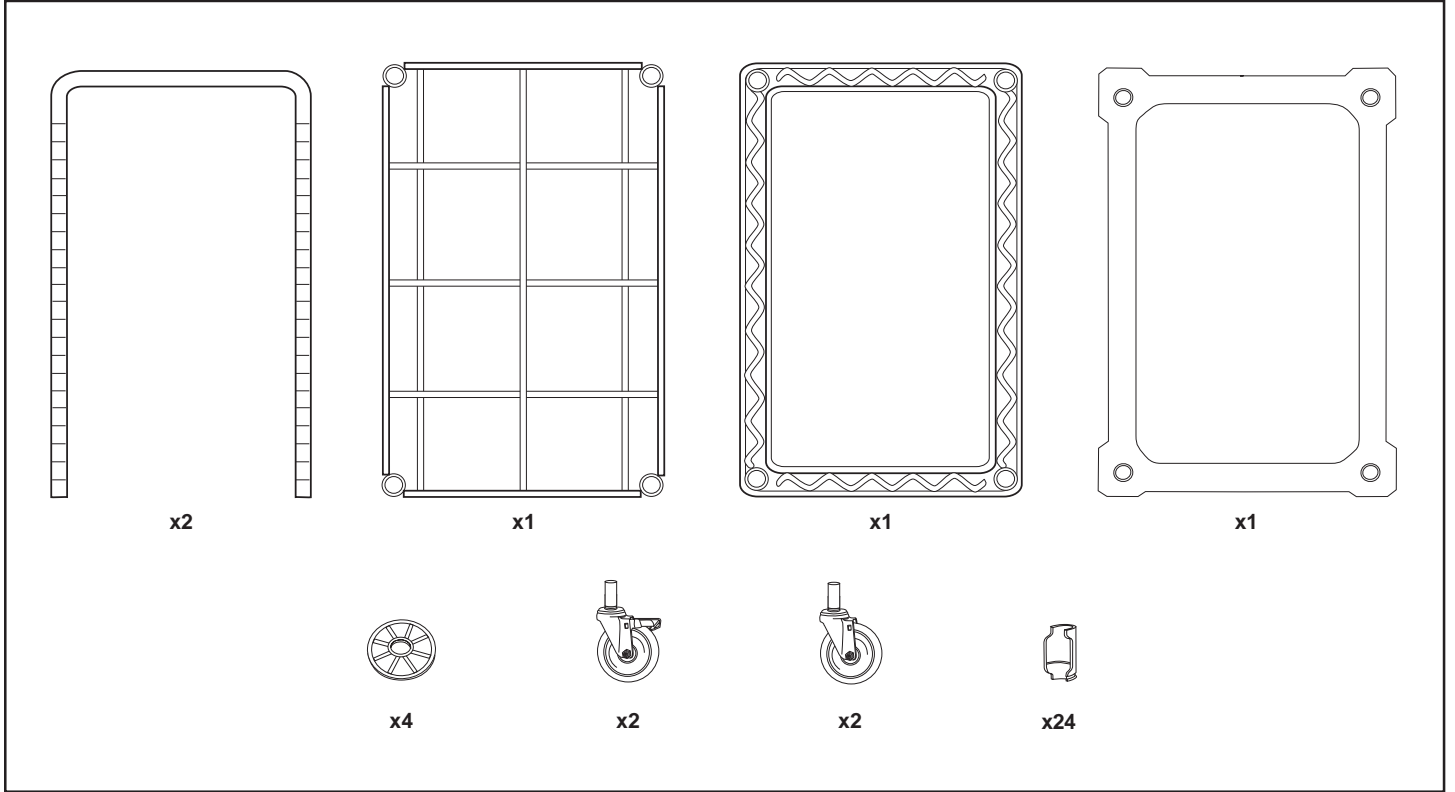

Chemical Transport Cart
Chariot de transport de produits chimiques
Carro para transporte de productos químicos

LIST OF COMPONENTS

LISTE DES COMPOSANTS

LISTA DE COMPONENTES