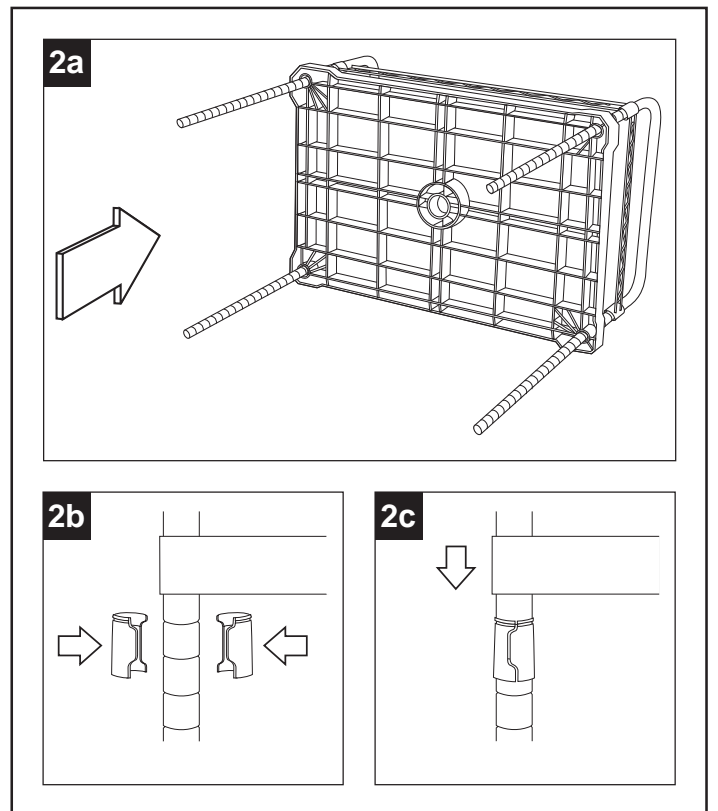

Chemical Transport Cart
Chariot de transport de produits chimiques
Carro para transporte de productos químicos

ASSEMBLY INSTRUCTIONS
INSTRUCTIONS D'ASSEMBLAGE
INSTRUCCIONES DE ENSAMBLAJE

InterMetro Industries Corporation
North Washington Street, Wilkes-Barre, PA 18705
For Product Information Call: 1-800-433-2232
Visit Our Web Site: www.metro.com

Chemical Transport Cart
Chariot de transport de produits chimiques
Carro para transporte de productos químicos

LIST OF COMPONENTS

LISTE DES COMPOSANTS

LISTA DE COMPONENTES

3a

3b

3c

4a