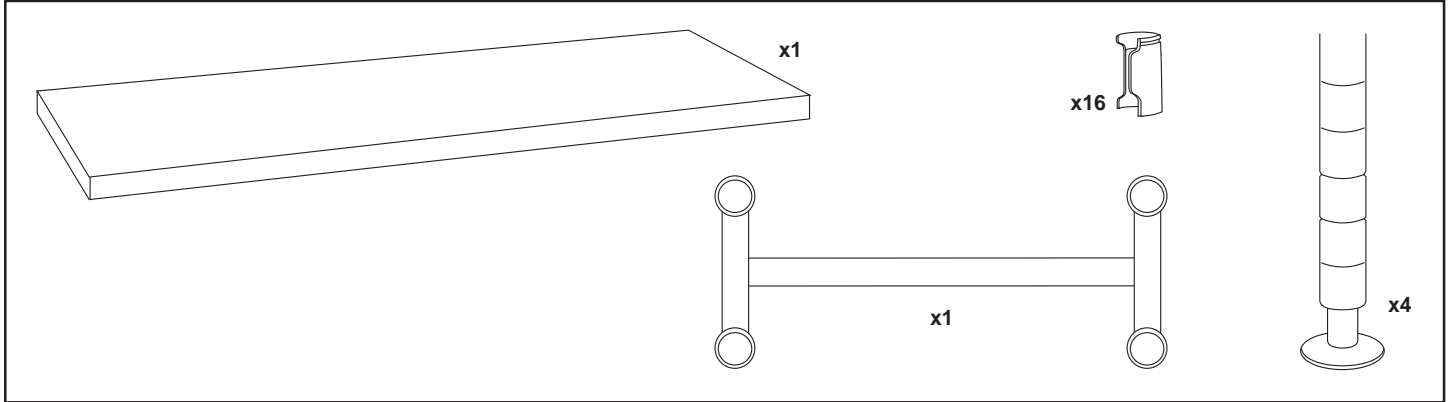

**Gowning Bench**  
**Table d'habillage**  
**Banco para vestuarios**

ASSEMBLY INSTRUCTIONS  
INSTRUCTIONS D'ASSEMBLAGE  
INSTRUCCIONES DE ENSAMBLAJE

**InterMetro Industries Corporation**  
North Washington Street, Wilkes-Barre, PA 18705  
For Product Information Call: 1-800-433-2232  
Visit Our Web Site: [www.metro.com](http://www.metro.com)

**Gowning Bench**  
**Table d'habillage**  
**Banco para vestuarios**

**LIST OF COMPONENTS**

**LISTE DES COMPOSANTS**

**LISTA DE COMPONENTES**

**InterMetro Industries Corporation**

North Washington Street, Wilkes-Barre, PA 18705