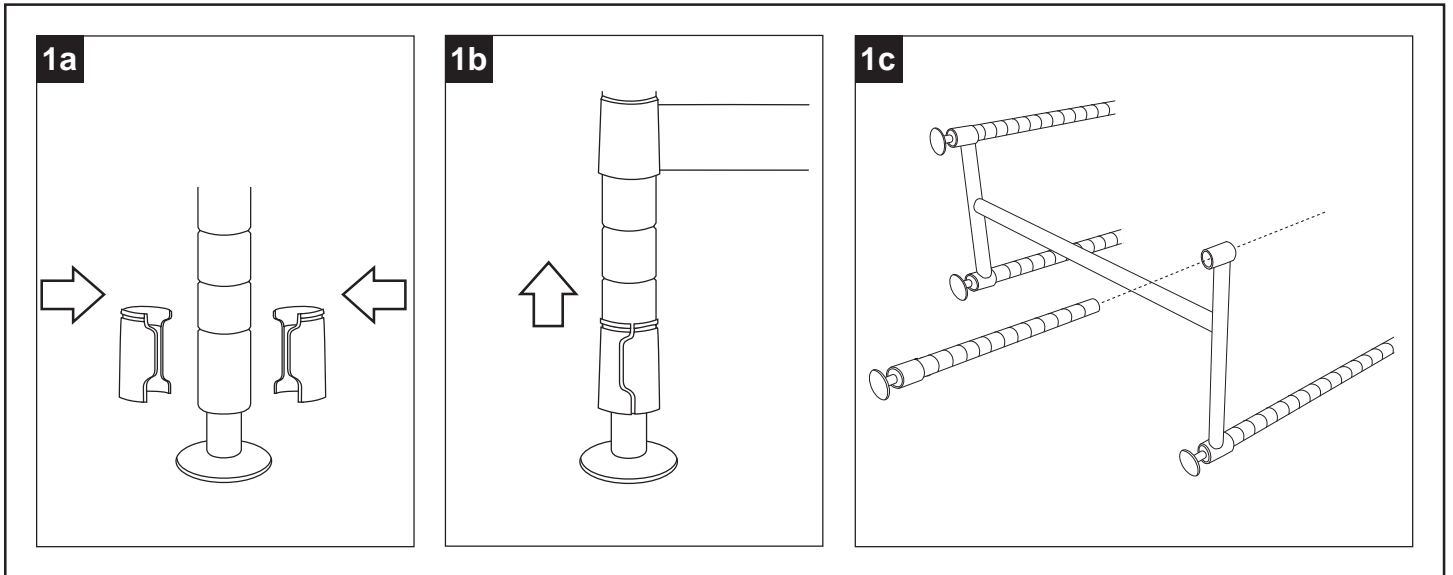

**Gowning Bench**  
**Table d'habillage**  
**Banco para vestuarios**

ASSEMBLY INSTRUCTIONS  
INSTRUCTIONS D'ASSEMBLAGE  
INSTRUCCIONES DE ENSAMBLAJE

**InterMetro Industries Corporation**  
North Washington Street, Wilkes-Barre, PA 18705  
For Product Information Call: 1-800-433-2232  
Visit Our Web Site: [www.metro.com](http://www.metro.com)

**Gowning Bench**  
**Table d'habillage**  
**Banco para vestuarios**

**LIST OF COMPONENTS**

**LISTE DES COMPOSANTS**

**LISTA DE COMPONENTES**

**InterMetro Industries Corporation**

North Washington Street, Wilkes-Barre, PA 18705