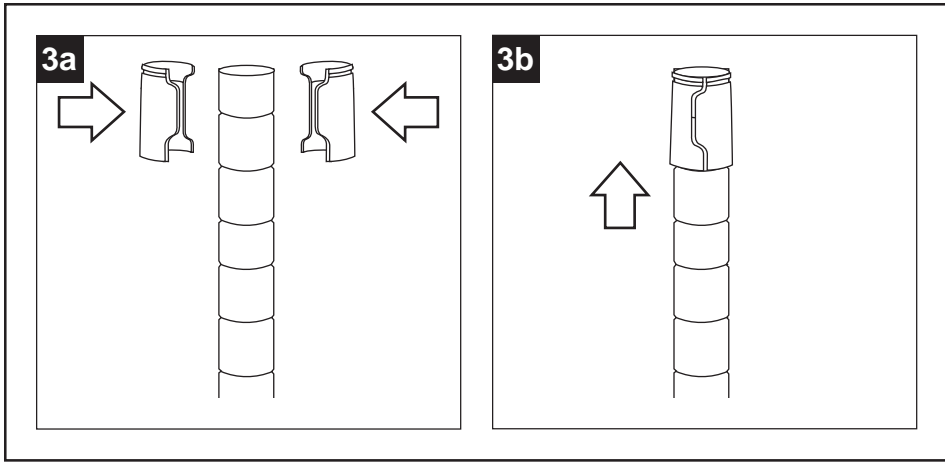

**Gowning Bench**  
**Table d'habillage**  
**Banco para vestuarios**

ASSEMBLY INSTRUCTIONS  
INSTRUCTIONS D'ASSEMBLAGE  
INSTRUCCIONES DE ENSAMBLAJE

**InterMetro Industries Corporation**  
North Washington Street, Wilkes-Barre, PA 18705  
For Product Information Call: 1-800-433-2232  
Visit Our Web Site: [www.metro.com](http://www.metro.com)

**Gowning Bench**  
**Table d'habillage**  
**Banco para vestuarios**

**LIST OF COMPONENTS**

**LISTE DES COMPOSANTS**

**LISTA DE COMPONENTES**

**InterMetro Industries Corporation**

North Washington Street, Wilkes-Barre, PA 18705